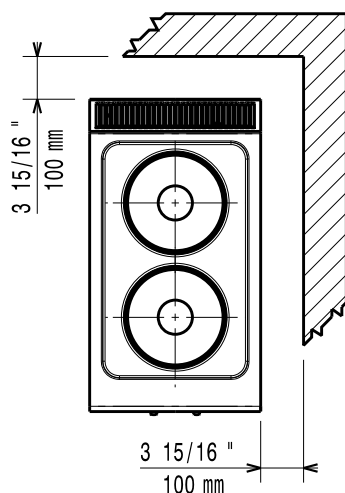

Konstruktion

- 1,5 mm tjockt pressat rostfritt stål
- Rät vinkel mellan enheterna för att undvika utrymmen där smuts kan tränga in.
- Extern panel i rostfritt stål med Scotch Brite-finish.

Övriga Tillbehör

Front

Sida

EI = Elektrisk anslutning
 EQ = Ekvipotentiaal skruv

Topp

Elektricitet
Spänning:

371014 (E7ECED2R00)	380-400 V/3 ph/50-60 Hz
371126 (E7ECED2R0N)	230 V/3 ph/50/60 Hz

Total watt:

5.2 kW

Fraktdjup:

371014 (E7ECED2R00)	800 mm
371126 (E7ECED2R0N)	820 mm

Fraktvolyt:

371014 (E7ECED2R00)	0.19 m ³
371126 (E7ECED2R0N)	0.2 m ³

[NOT TRANSLATED]

371014 (E7ECED2R00)	EH72T
371126 (E7ECED2R0N)	N7CEI

Effekt främre plattor:

2.6 - 0 kW

Effekt bakre plattor:

2.6 - kW

Dimensioner främre plattor:

Ø 230

Storlek bakre plattor:

Ø 230