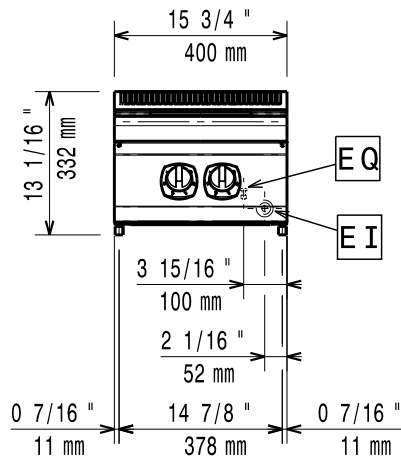

Front

EI = Elektrisk anslutning
EQ = Ekvipotentiaal skruv

Topp

Elektricitet

Spänning:

371014 (E7ECED2R00)	380-400 V/3 ph/50-60 Hz
371126 (E7ECED2R0N)	230 V/3 ph/50/60 Hz

Total watt:

5.2 kW

Viktig information

If appliance is set up or next to or against temperature sensitive furniture or similar, a safety gap of approximately 150 mm should be maintained or some form of heat insulation fitted.

Nettovikt:

20 kg

Fraktvikt:

371014 (E7ECED2R00)	23.75 kg
371126 (E7ECED2R0N)	24 kg

Frakthöjd:

371014 (E7ECED2R00)	520 mm
371126 (E7ECED2R0N)	540 mm

Fraktbredd:

460 mm

Fraktdjup:

371014 (E7ECED2R00)	800 mm
371126 (E7ECED2R0N)	820 mm

Fraktvolyt:

371014 (E7ECED2R00)	0.19 m³
371126 (E7ECED2R0N)	0.2 m³

[NOT TRANSLATED]

371014 (E7ECED2R00)	EH72T
371126 (E7ECED2R0N)	N7CEI

Effekt främre plattor:

2.6 - 0 kW

Effekt bakre plattor:

2.6 - kW

Dimensioner främre plattor:

Ø 230

Storlek bakre plattor:

Ø 230