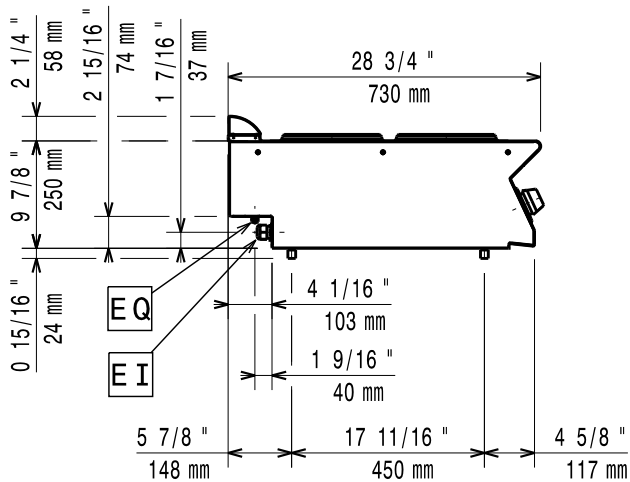

Sida

EI = Elektrisk anslutning
EQ = Ekvipotentiaal skruv

Topp